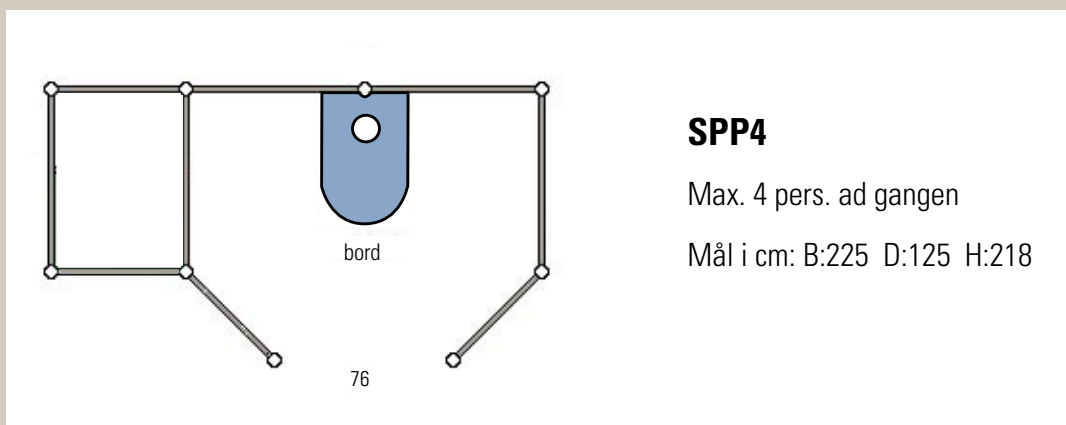

Tilslutning til 230 V stikkontakt med jord.

SmokeSolution ApS tlf. 56 20 40 40

www.smokesolution.dk